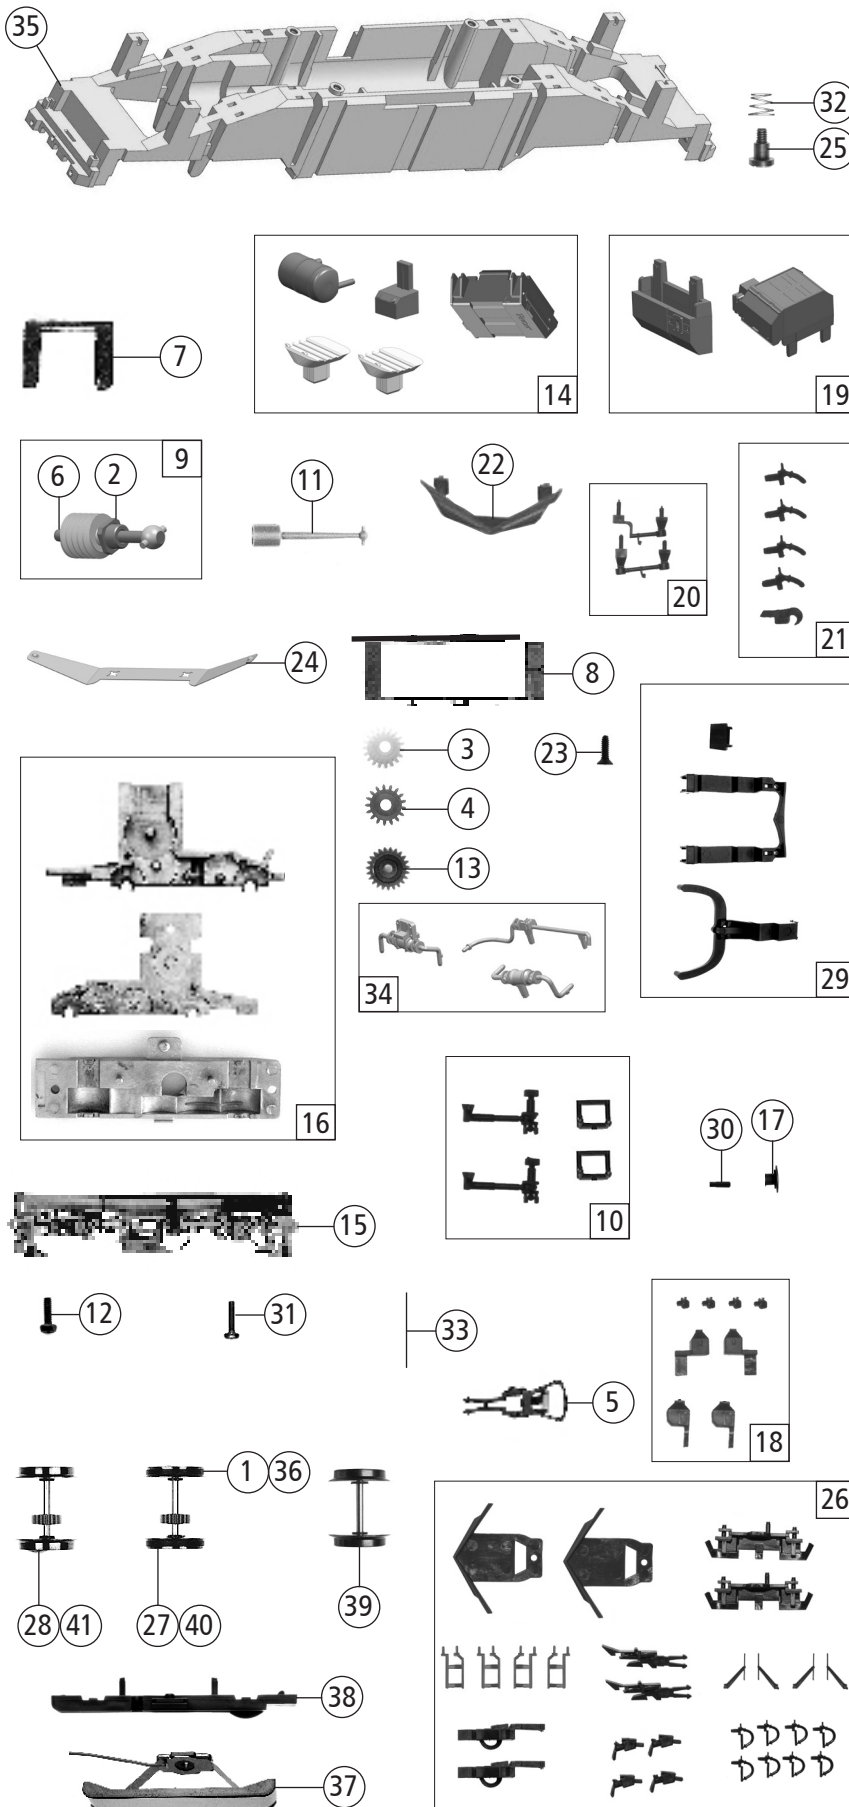

Pos. Nr. Pos.no.	Beschreibung Description	Art.-Nr. Art.no.	Preisgruppe Price bracket
73318	Railpool BR 186	=	
73319		=	🔊
79319		~	🔊
1	Hafringsatz 10Stk 12,9-14,6mm Set with traction tire 10pieces	40070	---
2	Beilagscheibe Washer	86108	3
3	Schnecken Zahnrad gelb Worm gear yellow	86413	5
4	Zahnrad Z=17/0,4 G Gear Z=17/0.4 G	86418	5
5	Standardkupplung Standard coupling	89246	6
6	Schneckenachslager Worm axle bearing	89749	6
7	Schneckendeckel Worm cover	94707	4
8	Kontaktaltherahmen Contact holder	106765	6
9	Schneckensatz mit Kardan Kugel Worm set with cardan	135867	13
10	TS - Blendesteckteile Part set push in part bogie	132582	6
11	Kardanwelle Cardan shaft	108332	4
12	Schraube M 1,6X5 Screw M 1,6X5	115269	3
13	Zahnrad Z=23 Gear Z=23	111679	3
14	TS - Trafo, ... lackiert Part set	131658	8
15	Drehgestell Bogie frame	131655	12
16	TS - Getriebe Part set gear	120055	11
17	Puffer Buffer	123003	3
18	TS - Sandkasten Part set Sand box	123008	8
19	Batterie- + Kompressorkasten Battery- + compressor box	131657	9
20	TS - Ölrohre Part set Oil pipes	123011	8
21	TS - Luftschläuche + Kupplungsimitation Part set Air hoses-Coupler imitation	123015	6
22	Schienenräumer Snow plug	143605	5
23	SK-Schraube M1,6x5 SK-Screw M1.6x5	115161	3
24	Radkontakt Wheel contact	135865	4
25	FK - Schraube FK - Screw	85704	4
26	Zurüstbeutel Bag with accessories	143945	11
27	Radsatz m. 2 Hafringen + Zahnrad Wheel with 2 traction tires with gear	140063	12
28	Radsatz m. Zahnrad o. Hafring Wheel with gear without traction tires	140062	11
29	TS - Kupplung Part set Coupler	123029	6
30	Pufferhülse Buffer base	124668	3
31	GF-Schraube M1,6x8 mm GF-Screw M1,6x8mm	115037	3
32	Zugfeder Spring	86202	3
33	Kupplungsfeder Coupling spring	123024	3
34	TS - Kühlleitungen Part set - cooling lines	131656	7
35	Grundrahmen Frame	145240	19
AC - Wechselstrom			
36	Hafringsatz 10Stk 12,5-15,3mm Set with traction tire 10pieces	40075	---
37	Schleifer 42mm Slider 42mm	86030	14
38	Getriebeboden Gear bottom	113321	8
39	Radsatz o. Hafring o. Zahnrad Wheel without traction tires without gear	135879	10
40	Radsatz m. 2 Hafringen + Zahnrad Wheel with traction tires with gear	135880	12
41	Radsatz m. Zahnrad o. Hafring Wheel with gear without tractions tires	135881	11